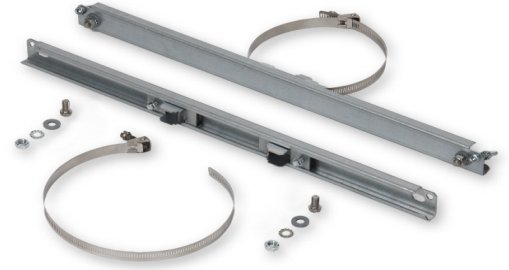

## Tolppakiinnike

<b>Tuotekoodi</b>	PMK50
<b>GTIN-koodi</b>	6438100131777
<b>Sähkönumero</b>	3441592

### Tuotekuvaus

Casemet Cubo koteloiden lisätarvike. Soveltuu 500 mm leveään koteloon.\_x000D\_

## Tekniset tiedot

Myyntiyksikkö: KPL

Paino (kg): 1.04

Leveys (mm): 495

Korkeus (mm): 35

Syvyys (mm): 28

Tilavuus (cm<sup>3</sup>): 485,1 cm<sup>3</sup>

Sisäsyvyys:

Pohjan ulkosyvyys:

Kannen ulkokorkeus:

Materiaali: Kuumasinkitty teräs

Tiiviste:

Materiaalivalinta: Kuumasinkitty teräs

Väri: Teräs

Lukko:

Iskunkesto: